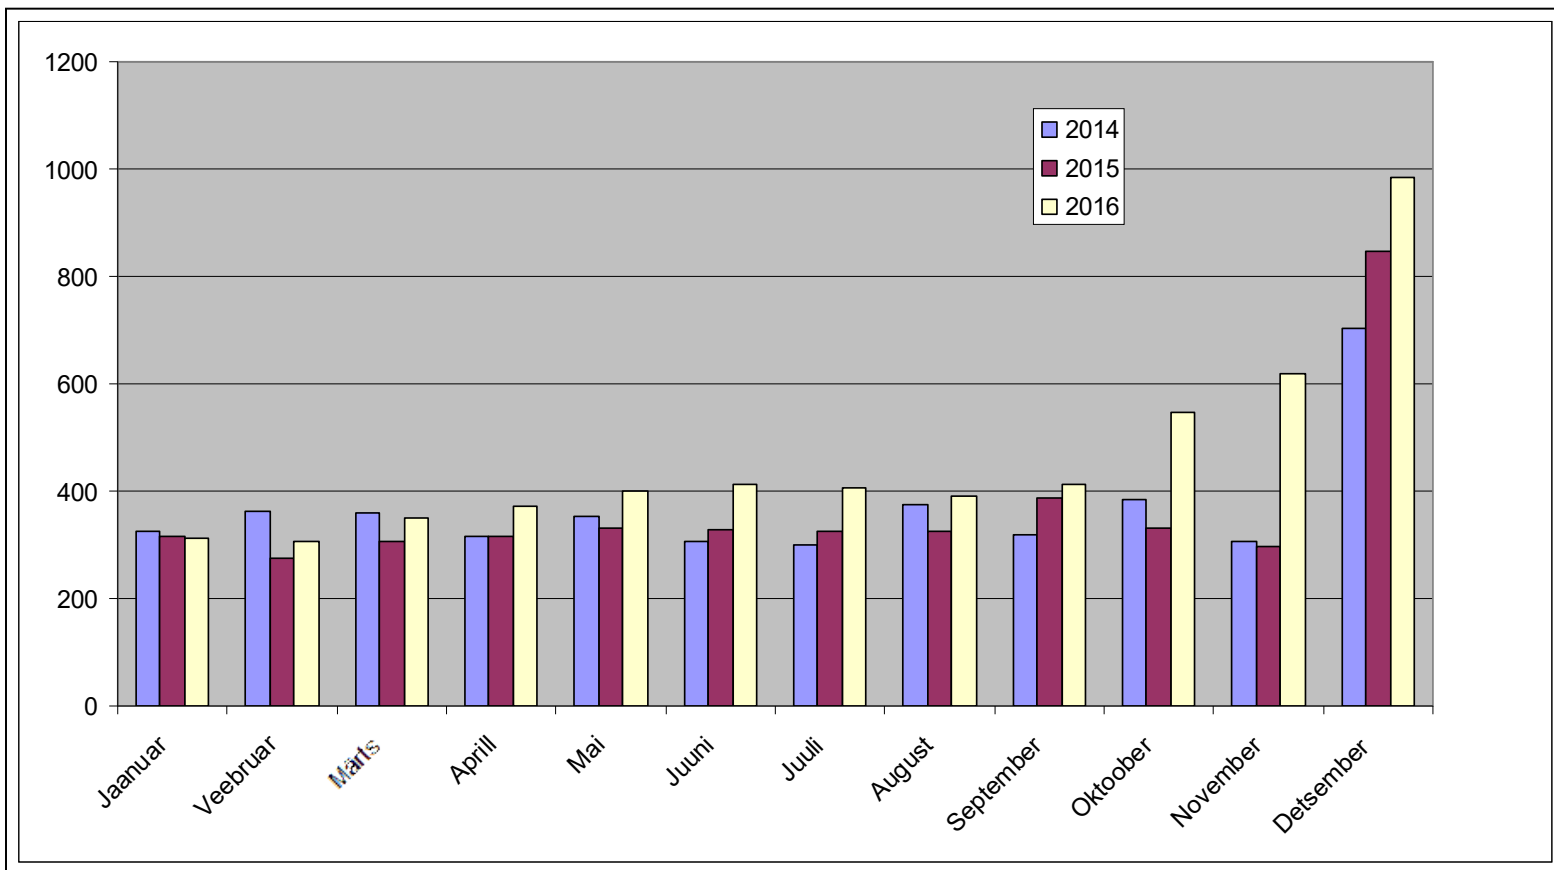

Tootmine kuude lõikes 2014-2016

Meie kliendid

	2016				
Klient	Netokaal kg	Kogus	Summa	Osat.%	kasv%
Hiumaa Tarbijate Ühistu	3 796	12 148	15 919	68%	
Coop Kaubanduse AS	634	2 114	2 790	12%	
AS Prisma Peremarket	491	1 638	2 162	9%	
Toomas Remmelkoor FIE	206	685	877	4%	
Saaremaa Tarbijate Ühistu	189	631	833	4%	
Harju Tarbijate Ühistu	182	606	800	3%	
E-poe klient	7	22	37	0%	
Hiumaa Ametikool	3	10	12	0%	
Pühalepa vallavalitsus	4	5	17	0%	
Kokku	5 513	17 859	23 447	100%	27%
selest Hiiumaal	12 870	12 870	16 862	72%	14%
mandrile	4 989	4 989	6 585	28%	78%